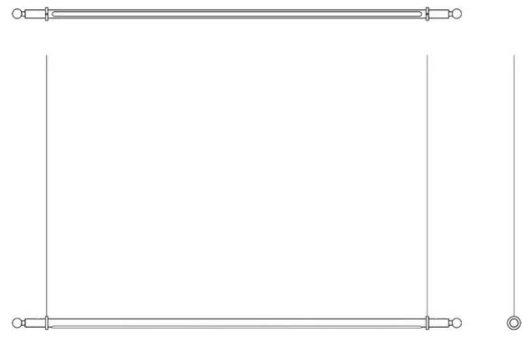

Module Lumineux Colibri Magnétique

3 modules

Emiliana Martinelli

couleurs disponibles

Type d'appareil Suspension A mur Plafond

Utilisation Intérieur

24V 3x 14 W 2311 lm (6933lm) 14 W 2311 lm (6933lm)

lumière directe

lumière indirecte

Système se composant de modules de plusieurs tubes modulables pouvant former une composition et pouvant être orientés. Source de lumière à LED. Un joint à rotule magnétique permet à la lampe Colibri d'offrir plusieurs angles afin de créer différentes configurations dans la pièce. La lampe colibri est suspendue seule ou unies avec d'autres lampes du même modèle par un câble d'alimentation à 1/2/3 modules continus, à raccorder sur le driver à distance ou à insérer dans la boîte d'alimentation se trouvant au plafond. La couleur offerte grâce à un film radiant avec des reflets irisés exalte son aspect dynamique (en option).

Dimensions

| | |
|----------------------------------|------------|
| Lunghezza | 137 x 3 cm |
| Diamètre | 2,5 cm |
| Longueur du câble d'alimentation | 400 cm |
| Poids | 3.6 Kg |

Matériaux

| | | | |
|-----------|-----------|-----------|------------------|
| Structure | aluminium | Diffuseur | méthacrylate O40 |
|-----------|-----------|-----------|------------------|