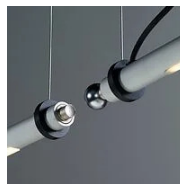

Accessoires

40167

Alimentation électrique avec prise
230/24V Colibri Magnétique

30836

Aimant sphérique Colibri Magnétique