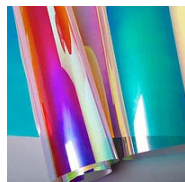

40072

Film radiant Colibri Magnétique